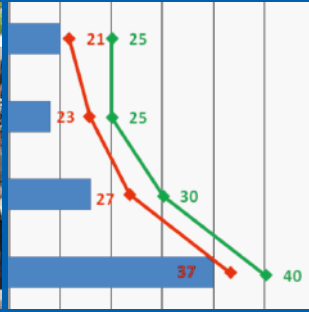

Schwerpunkt

Integration und Stadtentwicklung

Stadtentwicklung

Stadtentwicklung als Integrationspolitik • Erfolgreiche Integration durch starke Städte und integrierte Stadtentwicklung • Neue Prioritäten in der Integrationspolitik? • Kommunale Integrationskonzepte auf dem Prüfstand • Integration und Stadtentwicklung • Stadt für alle durch interkulturelle öffentliche Räume • Der Milieuansatz als Erfolgsrezept? • Integrationslotsen in Niedersachsen • Gruppenbezogene Menschenfeindlichkeit im lokalen Raum • Wohnmodelle für ältere Migranten • Interkulturelle Freiwilligenagenturen